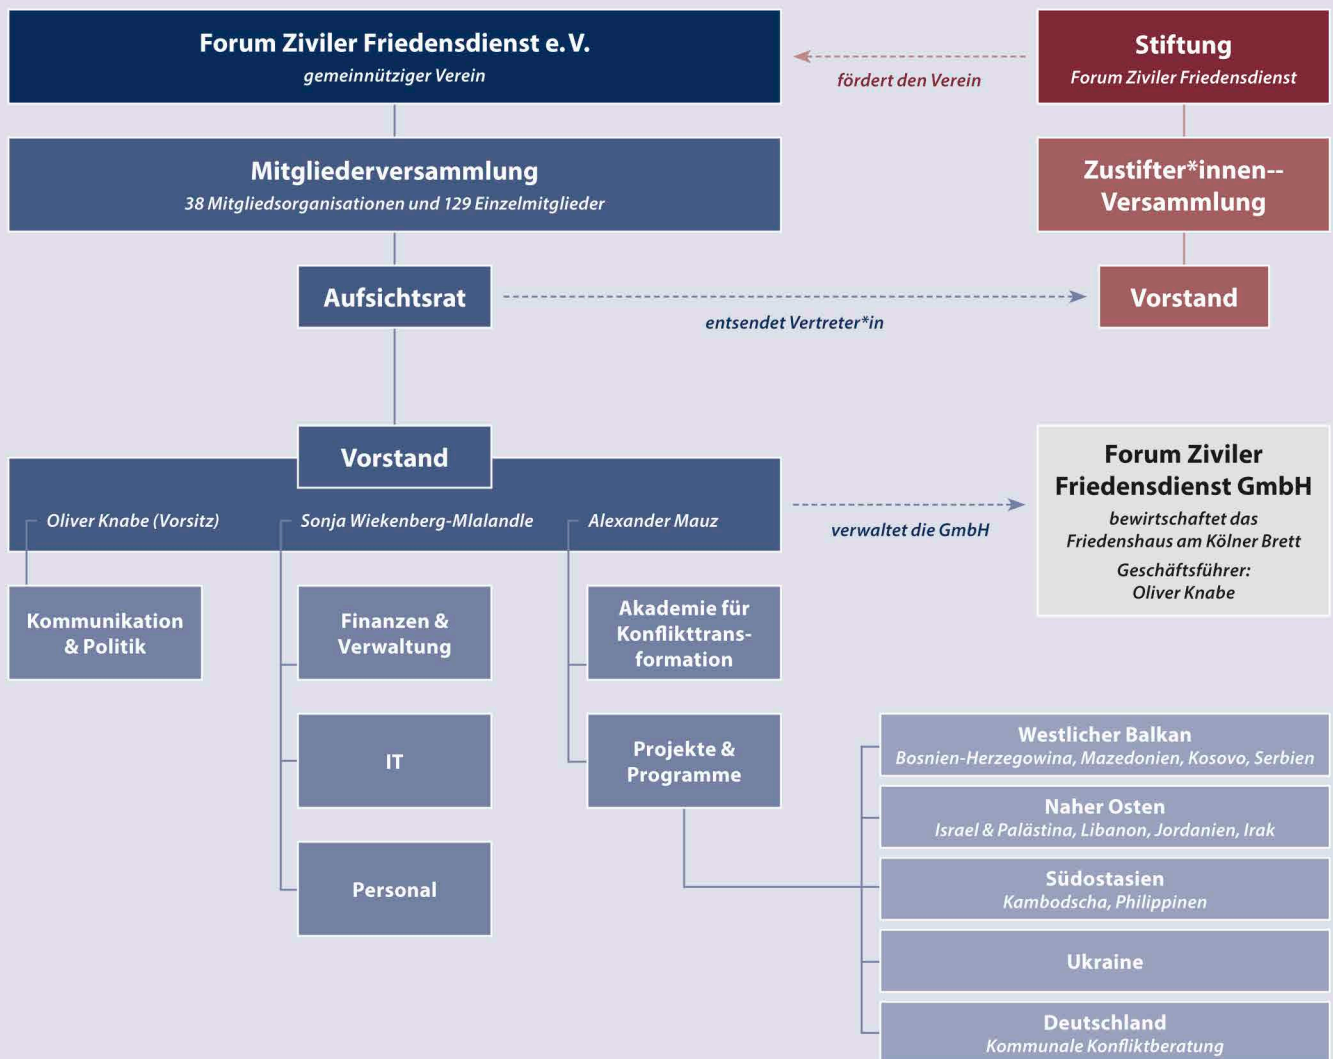

# Organisationsstruktur des forumZFD (Stand 31.12.2019)

## Transparenz

Das forumZFD ist Unterzeichner der Initiative Transparente Zivilgesellschaft. Ziel der Initiative ist es, mehr Transparenz, Qualität und Kontrolle bei Spendenorganisationen zu erreichen. Mit der Unterzeichnung hat sich das forumZFD verpflichtet, zehn relevante Informationen leicht auffindbar im Internet der Öffentlichkeit zugänglich zu machen. Dazu zählen die Satzung, die Namen der wesentlichen Entscheidungsträger sowie Angaben über Mittelherkunft, Mittelverwendung und Personalstruktur. Alle Angaben finden Sie im Internet auf [www.forumZFD.de](http://www.forumZFD.de).